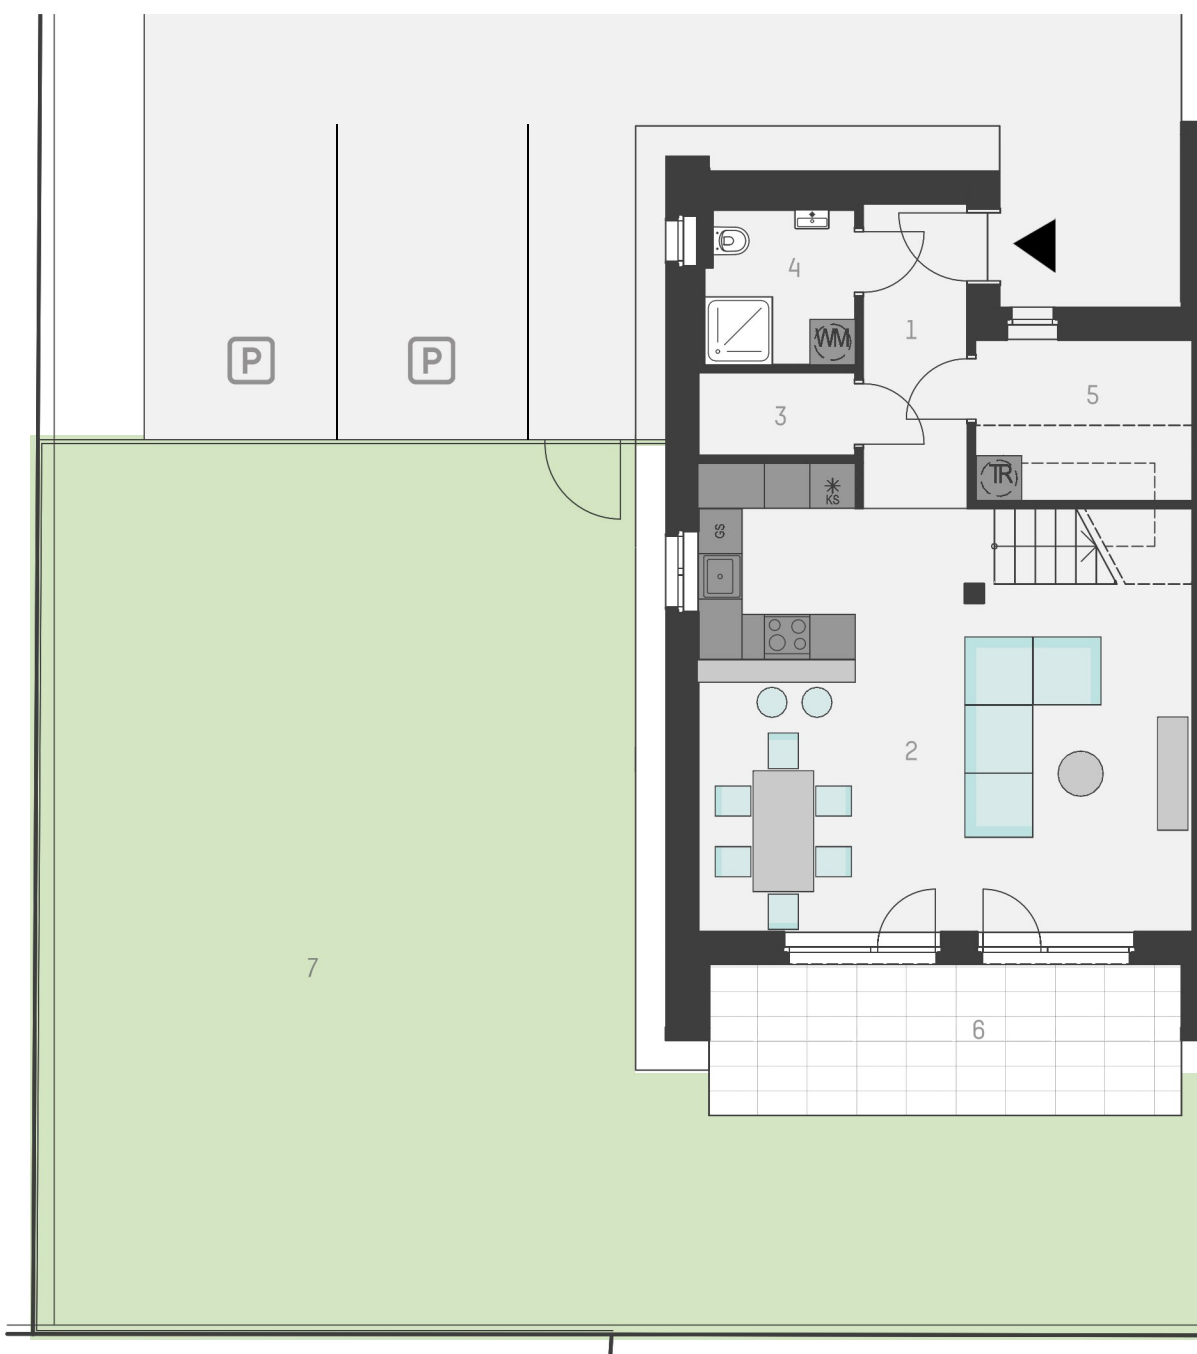

DEIN WEIN VIERTEL HAUS

HAUS 1

ERDGESCHOSS

WOHNNUTZFLÄCHE	109,95 m ²
1. VORRAUM	5,59 m ²
2. WOHNKÜCHE	37,57 m ²
3. AR	2,29 m ²
4. WC	4,01 m ²
5. HWR	6,14 m ²
6. TERRASSE	12,50 m ²
7. GARTEN	118,35 m ²

Maßstab