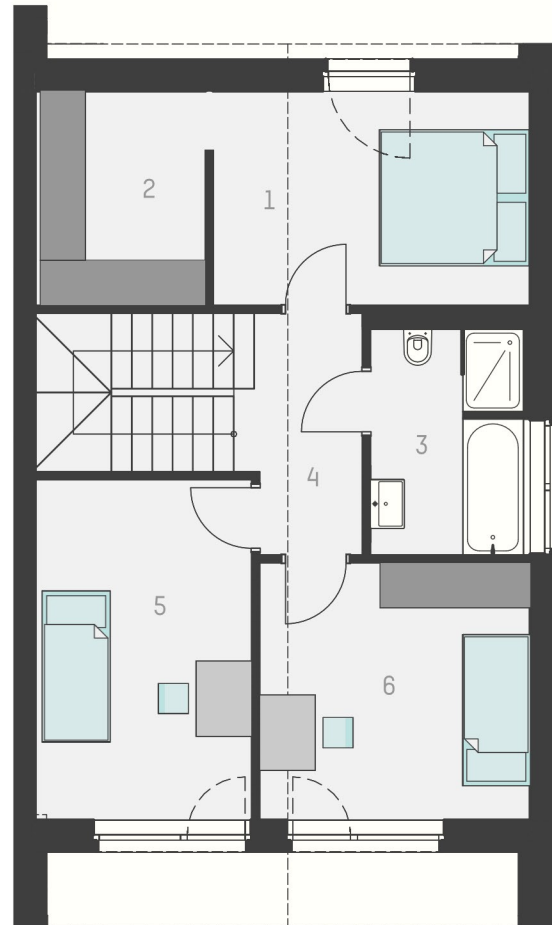

DEIN WEIN VIERTEL HAUS

HAUS 2

ERDGESCHOSS

| WOHNNUTZFLÄCHE | 109,95 m ² |
|----------------|-----------------------|
| 1. VORRAUM | 5,59 m ² |
| 2. WOHNKÜCHE | 37,62 m ² |
| 3. AR | 2,29 m ² |
| 4. WC | 4,01 m ² |
| 5. HWR | 6,10 m ² |
| 6. TERRASSE | 11,94 m ² |
| 7. GARTEN | 137,64 m ² |

Maßstab

DEIN WEIN VIERTEL HAUS

HAUS 2

Dachgeschoss

| | |
|--------------|----------------------|
| 1. ZIMMER | 11,89 m ² |
| 2. Garderobe | 6,31 m ² |
| 3. BAD | 5,98 m ² |
| 4. VORRAUM | 5,04 m ² |
| 5. ZIMMER | 12,79 m ² |
| 6. ZIMMER | 12,11 m ² |

Maßstab