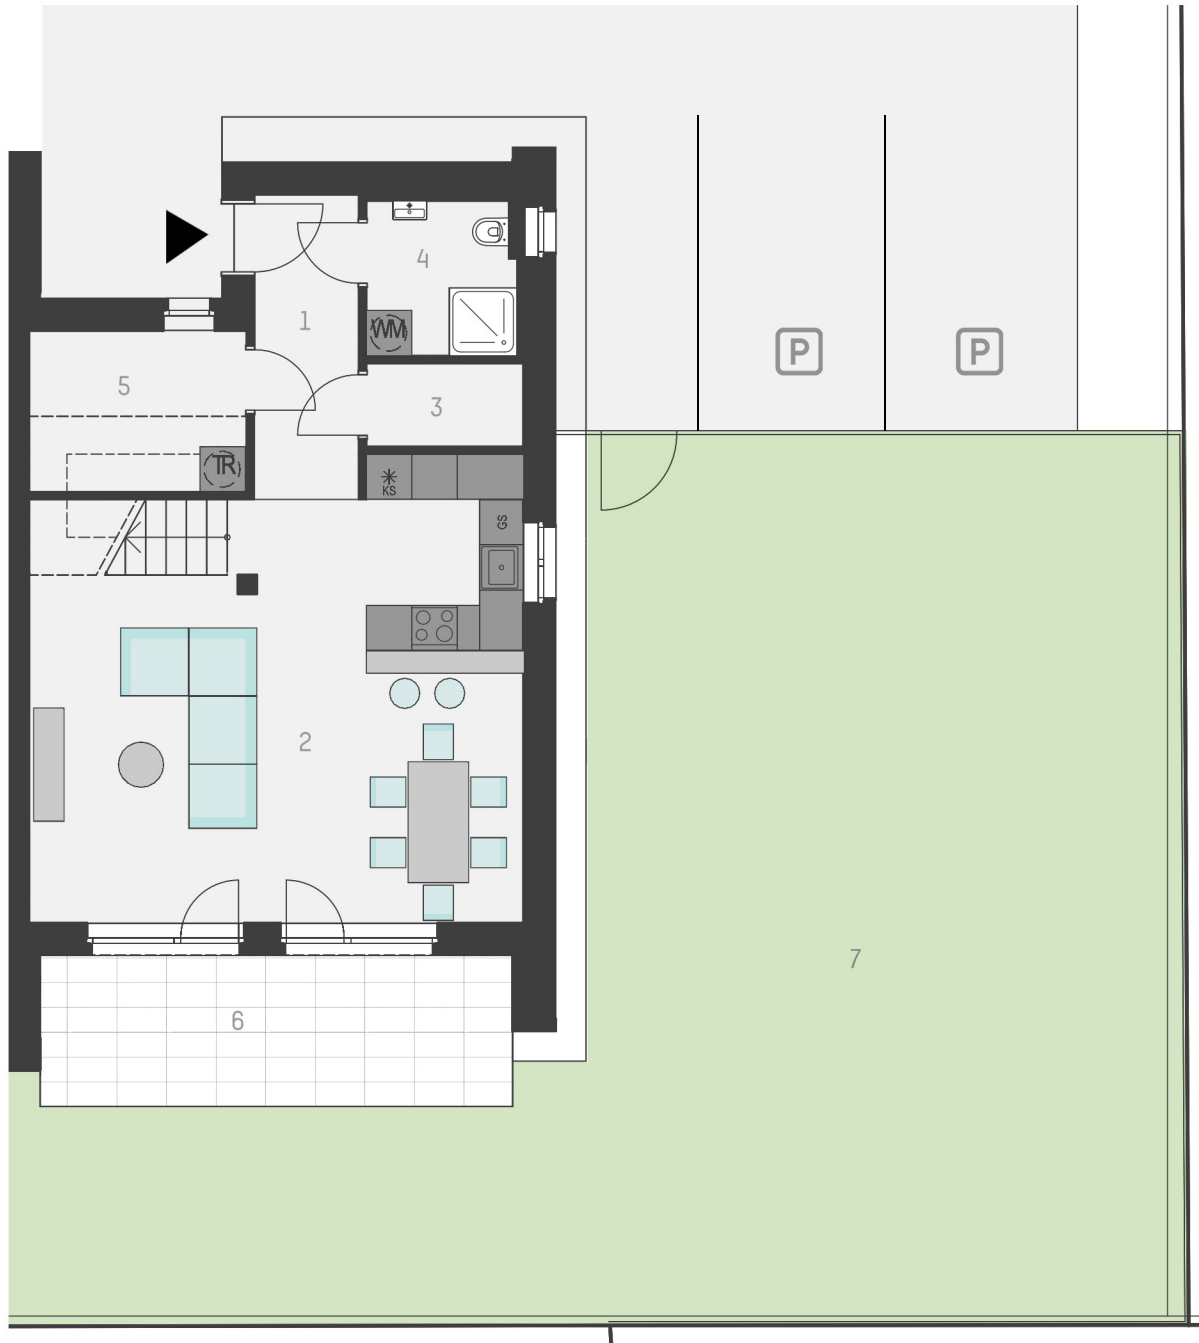

DEIN WEIN VIERTEL HAUS

HAUS 2

ERDGESCHOSS

| WOHNNUTZFLÄCHE | 109,95 m ² |
|----------------|-----------------------|
| 1. VORRAUM | 5,59 m ² |
| 2. WOHNKÜCHE | 37,62 m ² |
| 3. AR | 2,29 m ² |
| 4. WC | 4,01 m ² |
| 5. HWR | 6,10 m ² |
| 6. TERRASSE | 11,94 m ² |
| 7. GARTEN | 137,64 m ² |

Maßstab

DEIN WEIN VIERTEL HAUS

HAUS 2

Dachgeschoss

| | |
|--------------|----------------------|
| 1. ZIMMER | 11,89 m ² |
| 2. Garderobe | 6,31 m ² |
| 3. BAD | 5,98 m ² |
| 4. VORRAUM | 5,04 m ² |
| 5. ZIMMER | 12,79 m ² |
| 6. ZIMMER | 12,11 m ² |

Maßstab